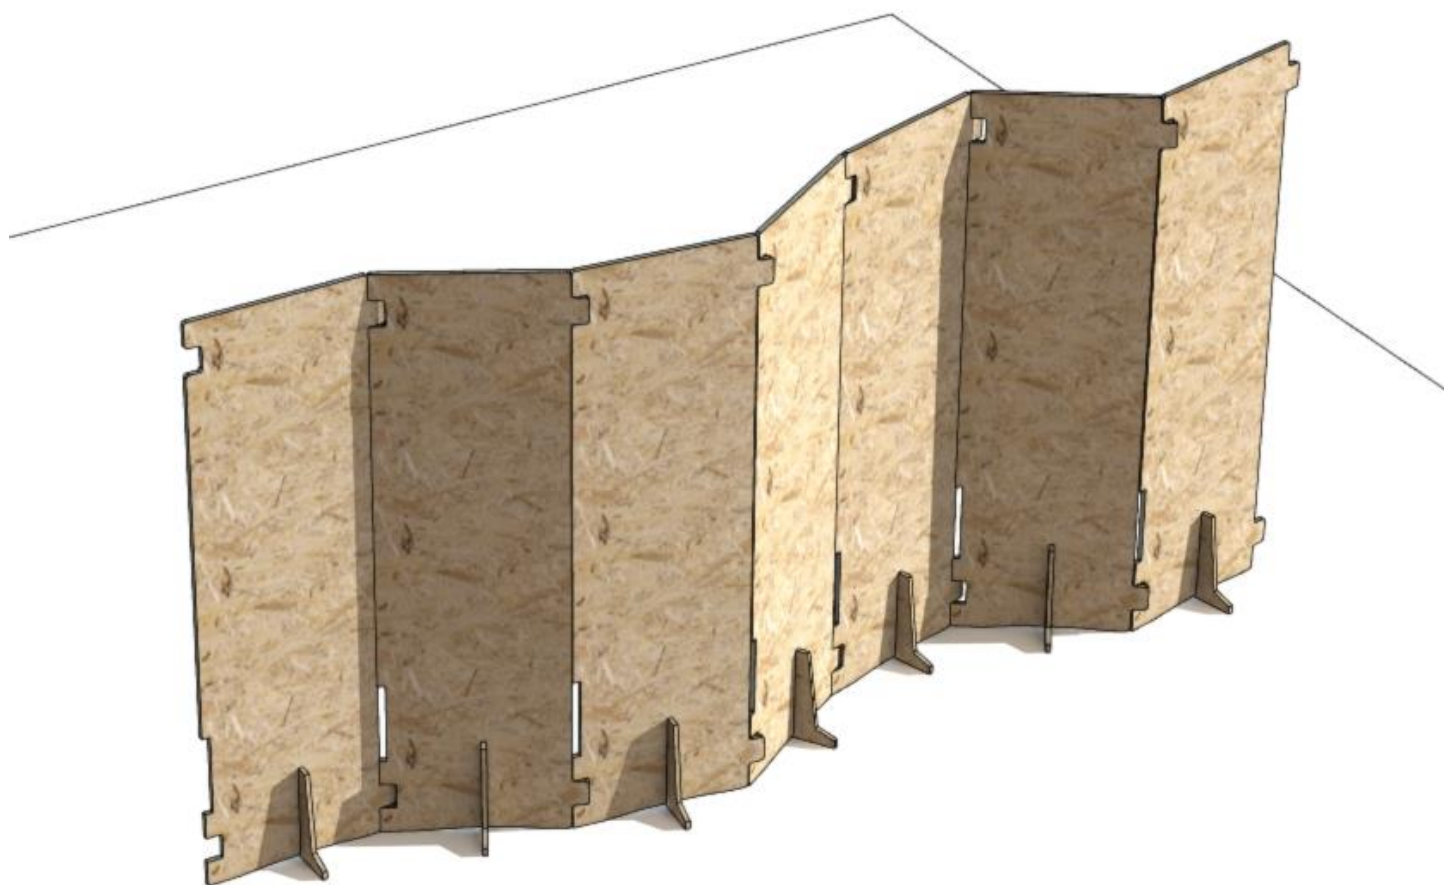

FLEX-A

SEPARATORE MODULARE

FLEX-A

Pannello separatore modulare.
Fornito in kit di montaggio.
Dimensioni: L 60 H 180 piede 30 cm
Struttura in legno OSB, perni in acciaio

Materiale: pannello in OSB
Spessore 15 mm

Esempi di utilizzo tramite
aggregazione di più pannelli