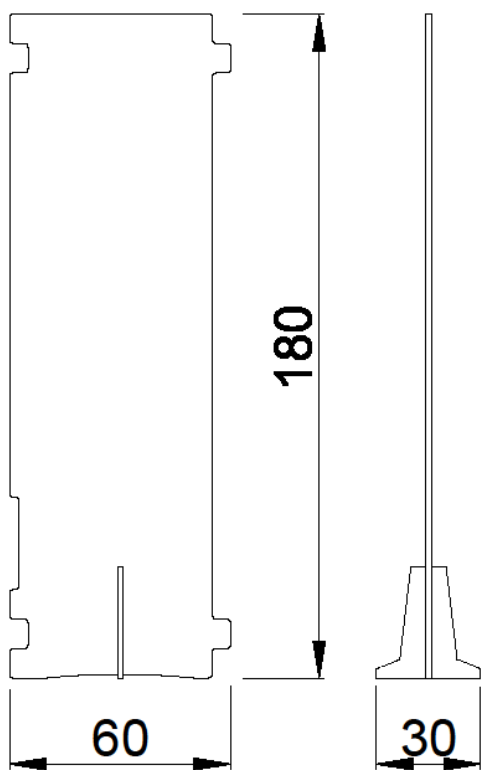

FLEX-A

SEPARATORE MODULARE

FLEX-A

Pannello separatore modulare.
Fornito in kit di montaggio.
Dimensioni: L 60 H 180 piede 30 cm
Struttura in legno OSB, perni in acciaio

Materiale: pannello in OSB
Spessore 15 mm