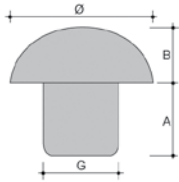

PF1

Testa rotonda / Round head buffer

Codice Code	Ø testa Ø head	Ø gambo Ø stem	A	B	Nero/Black			Bianco/White		
					€	Pz x conf Pcs/box- bag	Lotto min Min order	€	Pz x conf Pcs/box- bag	Lotto min Min order
<i>Duri Hard</i>										
11.22.235.02	9	5	6	3	-	5000	5000	-	5000	15000
11.22.236.02	14	9	6	4,5	-	5000	5000	-	5000	15000
11.22.237.02	14	6	15	6,5	-	5000	5000	-	5000	15000
11.22.238.02	20	10	10	8	-	5000	5000	-	5000	10000
<i>Elastici Soft</i>										
11.22.235.01	9	5	6	3	-	5000	5000	-	5000	15000
11.22.236.01	14	9	6	4,5	-	5000	5000	-	5000	15000
11.22.237.01	14	6	15	6,5	-	5000	5000	-	5000	15000
11.22.238.01	20	10	10	8	-	5000	5000	-	5000	10000