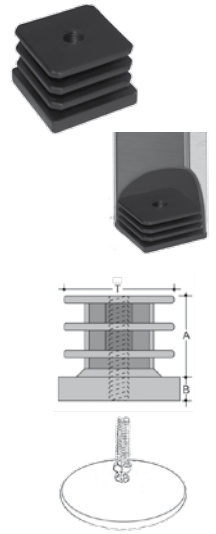

Puntali quadrati filettati e alettati in PP / Threaded square ribbed insert in PP

QAF

Codice Code	Testa Head	A	B	Nero/Black-fil. M8 Screw thread M8 Non usare per le rotelle Not to use with castors			Nero/Black-fil. M10 Screw thread M10 Non usare per le rotelle Not to use with castors		
				€	Pz x conf Pcs/box- bag	Lotto min Min order	€	Pz x conf Pcs/box- bag	Lotto min Min order
11.03.151.02	15x15	18	5	-	1000	5000	-	-	-
11.03.152.02	16x16	18	5	-	1000	5000	-	1000	5000
11.03.153.02	18x18	18	5	-	1000	5000	-	1000	5000
11.03.154.02	20x20	18	5	-	1000	1000	-	1000	1000
11.03.155.02	22x22	18	5	-	1000	5000	-	1000	5000
11.03.156.02	25x25	19	5	-	1000	1000	-	1000	1000
11.03.157.02	30x30	20	6	-	1000	1000	-	1000	1000
11.03.158.02	35x35	21	6	-	500	500	-	500	500
11.03.159.02	40x40	22	6	-	500	500	-	500	500
11.03.160.02	50x50	30	7	-	250	250	-	250	250
11.03.163.02	60x60	25	7	-	250	1000	-	250	250
11.03.162.02	80x80	30	8	-	250	1000	-	250	250

Da non usare per le rotelle
Not to use with castors