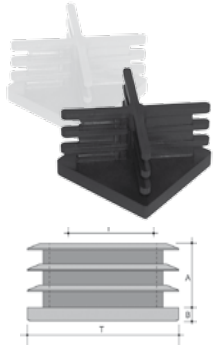

QIA

Puntali quadrati alettati in PE-Alettatura a croce / Square inserts in PE-Crossed ribs

Codice Code	Testa Head	A	B	Nero/Black			Bianco/White		
				€	Pz x conf Pcs/box- bag	Lotto min Min order	€	Pz x conf Pcs/box- bag	Lotto min Min order
11.03.148.02	15x15	11	4	-	2500	10000	-	2500	10000
11.03.140.02	25x25	20	6	-	2000	10000	-	2000	10000
11.03.147.02	30x30	21	6	-	2000	10000	-	2000	10000
11.03.135.02	32x32	21	6	-	1000	5000	-	1000	5000
11.03.119.02	35x35	21	6	-	1000	5000	-	1000	5000
11.03.150.02	40x40	21	6	-	1000	5000	-	1000	5000
11.03.133.02	45x45	21	5	-	500	500	-	500	5000
11.03.142.02	50x50	21	6	-	600	6000	-	600	6000
11.03.141.02	60x60	22	6	-	450	4500	-	450	4500